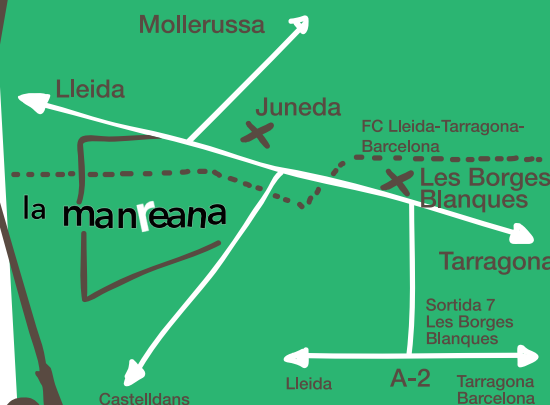

# COLÒNIES

aprèn al camp, viu la granja  
**la manreana**

COORDENADES: 41°32'37.00" N-0°46'13.65"E

[lamanreana.com](http://lamanreana.com)  
[info@lamanreana.com](mailto:info@lamanreana.com)