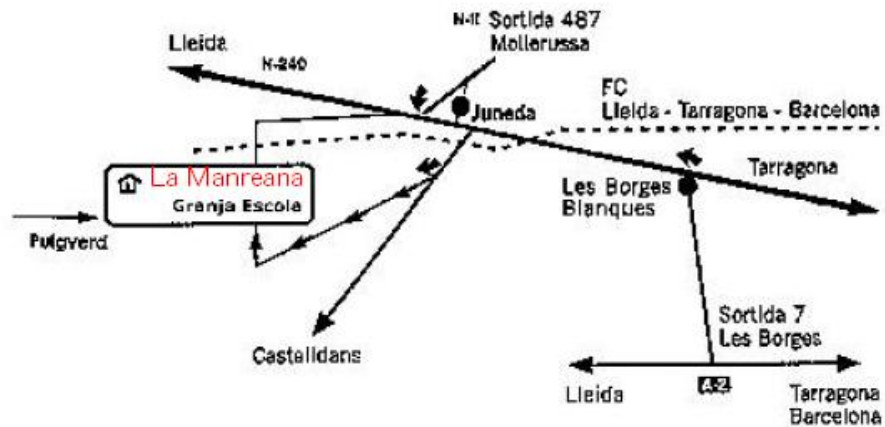

## CAMÍ D'ACCÉS RECOMANAT – MILLORAT

- **Des de l'Autovia - N-II:**

Primera sortida de Mollerussa (sortida núm. 487), calçada lateral, direcció Les Borges Blanques, Torregrossa. A la segona rotonda, direcció Torregrossa – Juneda. No entrar a Juneda i seguir per la variant fins a la N-240, direcció Tarragona, a 1 Km trencall a ma dreta direcció Castellidans, carretera local LV-7023. A 700 m., després del riu Femosa, camí indicat a ma dreta, 4 Km. fins a la Granja Escola.

- **Des de l'Autopista – A-2:**

Sortida de Les Borges Blanques( núm. 7), direcció Lleida per la N-240. A 5 Km, sense entrar a Juneda, trencall a ma esquerra, canvi obligatori de sentit a 50 m., direcció Castellidans, carretera local LV-7023. A 700 m., després del riu Femosa, camí indicat a ma dreta, 4 Km. fins a la Granja Escola.